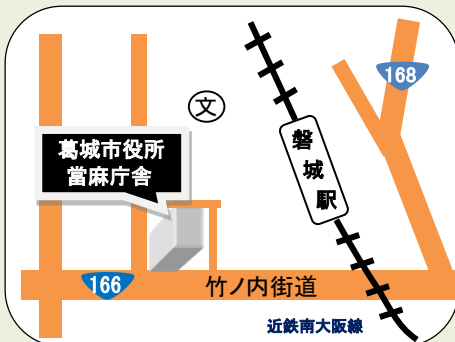

出張相談

◎ 1人60分程度

◎ 要予約

◎ 祝日の振替はありません

◆高田しごとiセンター 奈良県産業会館 3階 大和高田市幸町 2-33

- 第1土曜日
- 10時～16時
- JR 高田駅
東口すぐ
- 近鉄大阪線
大和高田駅
徒歩5分

◆奈良市役所

奈良市二条大路南 1-1-1

- 第1木曜日
- 第4火曜日
- 10時～15時
- 近鉄奈良線
新大宮駅
徒歩約10分

◆葛城市役所(當麻庁舎)

葛城市長尾85

- 第2金曜日
- 10時～16時
- 近鉄南大阪線
磐城駅
徒歩約5分

◆かしはらナビプラザ

4階市民相談広場

橿原市内膳町 1-6-8

- 第2土曜日
- 第3火曜日
- 10時～16時
- 近鉄
大和八木駅
下車南口すぐ

◆生駒市役所

生駒市東新町 8-38

- 第3水曜日
- 10時～16時
- 近鉄奈良線
生駒駅
徒歩約10分

◆橿原総合庁舎 203号会議室 旧耳成高校跡地

橿原市常盤町 605-5

- 第4木曜日
- 10時～16時
- 近鉄大阪線
耳成駅
徒歩約20分

お越しの際は公共交通機関をご利用ください。