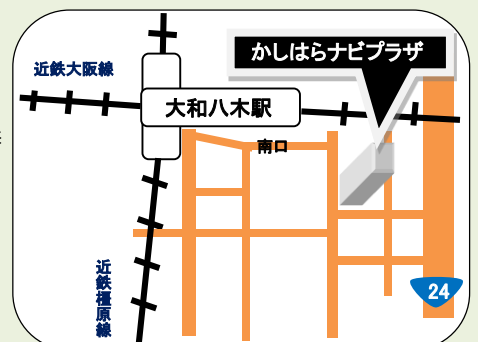

出張相談

◎ 1人60分程度

◎ 要予約

◎ 祝日の振替はありません

◆高田しごとiセンター 奈良県産業会館 3階 大和高田市幸町 2-33

- 第1土曜日
- 10時～16時
- JR 高田駅
東口すぐ
- 近鉄大阪線
大和高田駅
徒歩5分

◆奈良市役所

奈良市二条大路南 1-1-1

- 第1木曜日
- 第4火曜日
- 10時～15時
- 近鉄奈良線
新大宮駅
徒歩約10分

◆葛城市役所(當麻庁舎)

葛城市長尾85

- 第2金曜日
- 10時～16時
- 近鉄南大阪線
磐城駅
徒歩約5分

◆かしはらナビプラザ

4階市民相談広場

橿原市内膳町 1-6-8

- 第2土曜日
- 第3火曜日
- 10時～16時
- 近鉄
大和八木駅
下車南口すぐ

◆生駒市役所

生駒市東新町 8-38

- 第3水曜日
- 10時～16時
- 近鉄奈良線
生駒駅
徒歩約10分

◆橿原総合庁舎 203号会議室 旧耳成高校跡地

橿原市常盤町 605-5

- 第4木曜日
- 10時～16時
- 近鉄大阪線
耳成駅
徒歩約20分

お越しの際は公共交通機関をご利用ください。