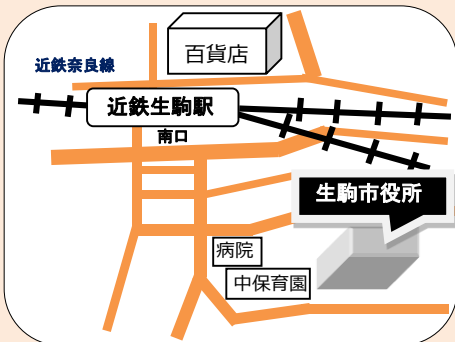

出張相談

◎ 1人60分程度

◎ 要予約

◎ 祝日の振替はありません

◆高田しごとiセンター 奈良県産業会館 3階 大和高田市幸町 2-33

- 第1土曜日
- 10時～16時
- JR 高田駅
東口すぐ
- 近鉄大阪線
大和高田駅
徒歩5分

◆奈良市役所

奈良市二条大路南 1-1-1

- 第1木曜日
- 第4火曜日
- 10時～15時
- 近鉄奈良線
新大宮駅
徒歩約10分

◆葛城市役所(當麻庁舎)

葛城市長尾85

- 第2金曜日
- 10時～16時
- 近鉄南大阪線
磐城駅
徒歩約5分

◆かしはらナビプラザ

4階市民相談広場

橿原市内膳町 1-6-8

- 第2土曜日
- 第3火曜日
- 10時～16時
- 近鉄
大和八木駅
下車南口すぐ

◆生駒市役所

生駒市東新町 8-38

- 第3水曜日
- 10時～16時
- 近鉄奈良線
生駒駅
徒歩約10分

◆橿原総合庁舎 203号会議室 旧耳成高校跡地

橿原市常盤町 605-5

- 第4木曜日
- 10時～16時
- 近鉄大阪線
耳成駅
徒歩約20分

お越しの際は公共交通機関をご利用ください。