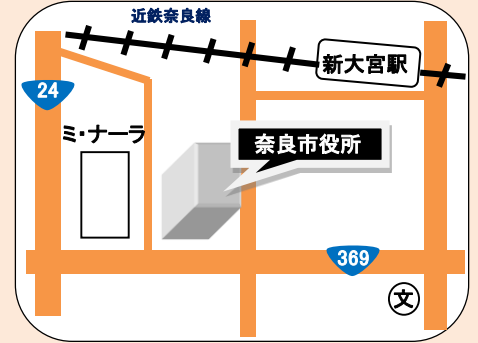

出張相談

◎ 1人60分程度

◎ 要予約

◎ 祝日の振替はありません

◆高田しごとiセンター 奈良県産業会館 3階 大和高田市幸町 2-33

- 第1土曜日
- 10時～16時
- JR 高田駅
東口すぐ
- 近鉄大阪線
大和高田駅
徒歩5分

◆奈良市役所

奈良市二条大路南 1-1-1

- 第1木曜日
- 第4火曜日
- 10時～15時
- 近鉄奈良線
新大宮駅
徒歩約10分

◆葛城市役所(當麻庁舎)

葛城市長尾85

- 第2金曜日
- 10時～16時
- 近鉄南大阪線
磐城駅
徒歩約5分

◆かしはらナビプラザ

4階市民相談広場

橿原市内膳町 1-6-8

- 第2土曜日
- 第3火曜日
- 10時～16時
- 近鉄
大和八木駅
下車南口すぐ

◆生駒市役所

生駒市東新町 8-38

- 第3水曜日
- 10時～16時
- 近鉄奈良線
生駒駅
徒歩約10分

◆橿原総合庁舎 203号会議室 旧耳成高校跡地

橿原市常盤町 605-5

- 第4木曜日
- 10時～16時
- 近鉄大阪線
耳成駅
徒歩約20分

お越しの際は公共交通機関をご利用ください。