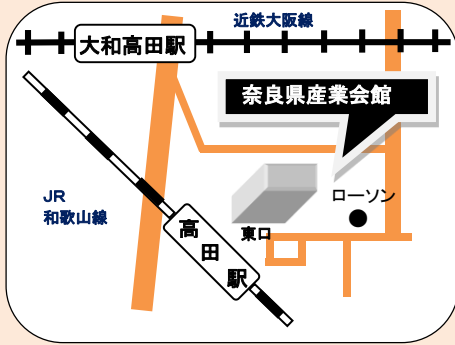

出張相談

◎ 1人60分程度

◎ 要予約

◎ 祝日の振替はありません

◆高田しごとiセンター 奈良県産業会館 3階 大和高田市幸町 2-33

- 第1土曜日
- 10時～16時
- JR 高田駅
東口すぐ
- 近鉄大阪線
大和高田駅
徒歩5分

◆奈良市役所

奈良市二条大路南 1-1-1

- 第1木曜日
- 第4火曜日
- 10時～15時
- 近鉄奈良線
新大宮駅
徒歩約10分

◆葛城市役所(當麻庁舎)

葛城市長尾85

- 第2金曜日
- 10時～16時
- 近鉄南大阪線
磐城駅
徒歩約5分

◆かしはらナビプラザ

4階市民相談広場

橿原市内膳町 1-6-8

- 第2土曜日
- 第3火曜日
- 10時～16時
- 近鉄
大和八木駅
下車南口すぐ