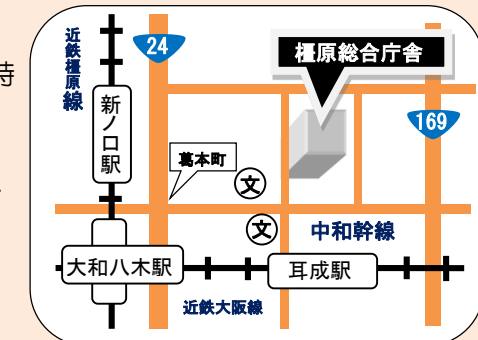

出張相談

◎ 1人60分程度

◎ 要予約

◎ 祝日の振替はありません

◆高田しごとiセンター 奈良県産業会館 3階 大和高田市幸町 2-33

- 第1土曜日
- 10時～16時
- JR 高田駅
東口すぐ
- 近鉄大阪線
大和高田駅
徒歩5分

◆奈良市役所

奈良市二条大路南 1-1-1

- 第1木曜日
- 第4火曜日
- 10時～15時
- 近鉄奈良線
新大宮駅
徒歩約10分

◆葛城市役所(當麻庁舎)

葛城市長尾85

- 第2金曜日
- 10時～16時
- 近鉄南大阪線
磐城駅
徒歩約5分

◆かしはらナビプラザ

4階市民相談広場

橿原市内膳町 1-6-8

- 第2土曜日
- 第3火曜日
- 10時～16時
- 近鉄
大和八木駅
下車南口すぐ

◆生駒市役所

生駒市東新町 8-38

- 第3水曜日
- 10時～16時
- 近鉄奈良線
生駒駅
徒歩約10分

◆橿原総合庁舎 203号会議室 旧耳成高校跡地

橿原市常盤町 605-5

- 第4木曜日
- 10時～16時
- 近鉄大阪線
耳成駅
徒歩約20分

お越しの際は公共交通機関をご利用ください。